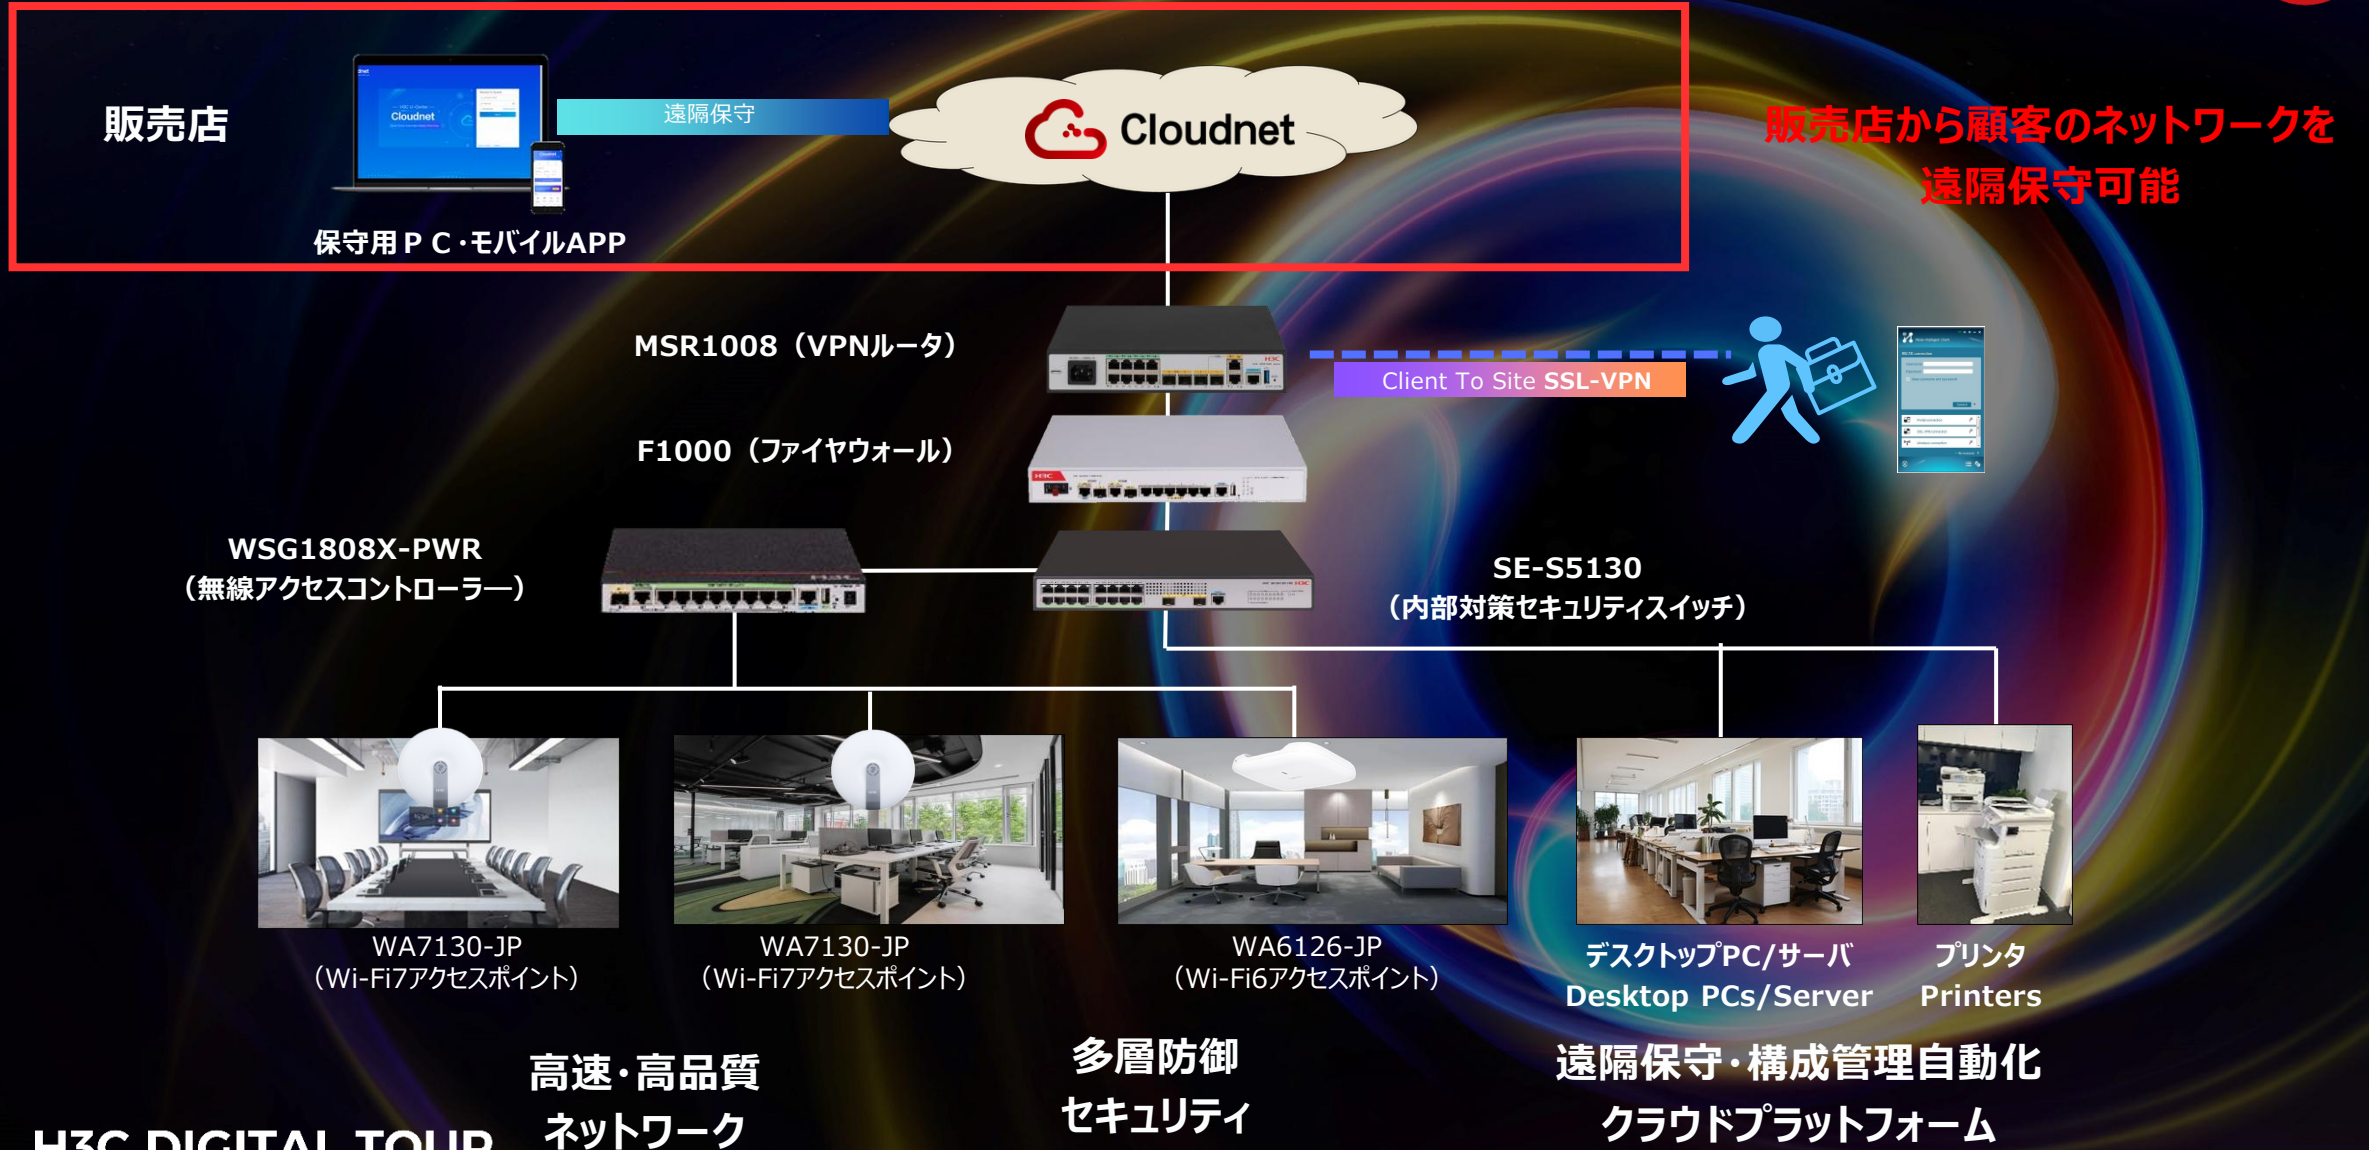

SMB Smart

H3C SMBプロダクトを
パッケージ化

Cloudnetで顧客のネットワークを一元保守
が可能

端末台数100台までの事業所規模に最適

The Leader in Digital Solutions

H3C SMB Smart

ルータ、セキュリティスイッチ、無線LANを
パッケージ化

管理者不在の中小企業のネットワーク管理を
Cloudnet AIが支援します

H3C DIGITAL TOUR

DEDICATION FOR A SMARTER FUTURE

SMB Smart 中小企業のネットワークを遠隔保守

Cloudnet ~中小企業のネットワークを遠隔保守

ユーザサイト上ですべてのネットワーク機器を管理

ネットワーク構成管理 (自動)

全てのネットワーク機器を解析したネットワーク健康度表示

03